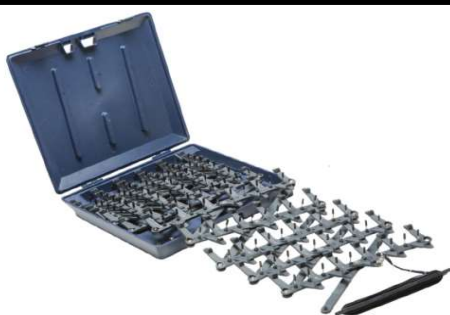

CNPJ: 11.669.218/0001-50 - Insc. Estadual: 256.071.489

ATAS VIGENTES 2019

Cavelete retrátil, portátil, fabricado em polietileno de alta resistência, com inibidor UV-A e B, formado por 2 bases ocas. Dotado de tampa rosqueável para regulagem de peso por água ou areia e unidas por sistema pantográfico composto por 6 réguas plásticas. Possui travas de segurança para maior estabilidade do produto e alça para transporte. A reflexibilidade do cavelete feita por 4 tiras retrorefletivas de micro prisma branco.

Proc Int.	UASG	PREGÃO	ITEM	VENCIMENTO	QUANT.	VALOR	
491	160169	14/2018	18	mar/2020	65	R\$	617,99
501	160081	02/2019	98	jun/2020	10	R\$	786,67

A Lombada Portátil Elo é um equipamento desenvolvido para facilitar o controle da velocidade em locais onde o trânsito possui horários irregulares de fluxo intenso. De fácil instalação, é necessário apenas um agente para sua manipulação. Resistente, suporta veículos de até 45 toneladas.

Proc Int.	UASG	PREGÃO	ITEM	VENCIMENTO	QUANT.	VALOR	
498	160512	2/2019	4	abril/2020	19	R\$	1.219,99
506	160204	20/2018	27	jun/2020	4	R\$	982,00
486	120195	189/2018	15	dez/2019	10	R\$	1.085,98

O Bloqueador de Fuga Elo é um dispositivo de esvaziamento de pneus usado para parar veículos em alta velocidade em perseguições ou fiscalizações de tráfego. Cada sistema é constituído por agulhas ocas de aço inoxidável montado numa resistente e reutilizável base pantográfica. O sistema possui um cordão de nylon 10 metros, para o manuseio da grade principal. O Bloqueador vem acondicionado em uma maleta compacta rígida para seu transporte. O kit tem 30 agulhas extras e um trocador de agulhas.

Material: PVC flexível

LED: 36 LEDS

Funcionamento: Sequencial, botão liga/desliga

Alimentação: 4 pilhas AA (inclusas)

Fixação: 8 ilhoses e 10 imãs

Medidas: 1m X 0,50m

Proc Int.	UASG	PREGÃO	ITEM	VENCIMENTO	QUANT.	VALOR	
501	160081	02/2019	94	jun/2020	20	R\$	193,63